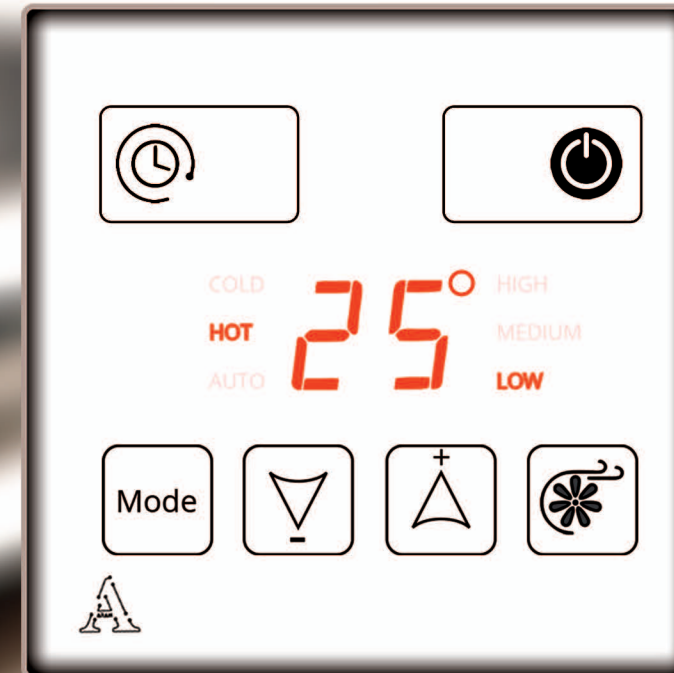

CMS-001 کلید کولر گازی

قابل اتصال به شبکه و کنترل آنلاین
مجهز به صفحه‌نمایش
مجهز به کلید لمسی
مجهز به خروجی مادون قرمز (IR)
قابل اتصال به انواع سیستم‌های تهویه مطبوع
امکان تغییر حالت کاری (Mode) و سرعت فن
مجهز به تایمر جهت خاموش نمودن دستگاه

CMS-003 کلید کولر آبی

قابل اتصال به شبکه و کنترل آنلاین
مجهز به صفحه‌نمایش
مجهز به کلید لمسی
قابلیت تنظیم دما
امکان کنترل سرعت فن
امکان کنترل پمپ آب به صورت دستی و خودکار
مجهز به تایمر جهت خاموش نمودن دستگاه

CMS-002 کلید فن کوئل

قابل اتصال به شبکه و کنترل آنلاین
مجهز به صفحه‌نمایش
مجهز به کلید لمسی
قابلیت تنظیم دما
امکان کنترل سرعت فن
مجهز به خروجی رله
مجهز به تایمر خاموش شدن دستگاه