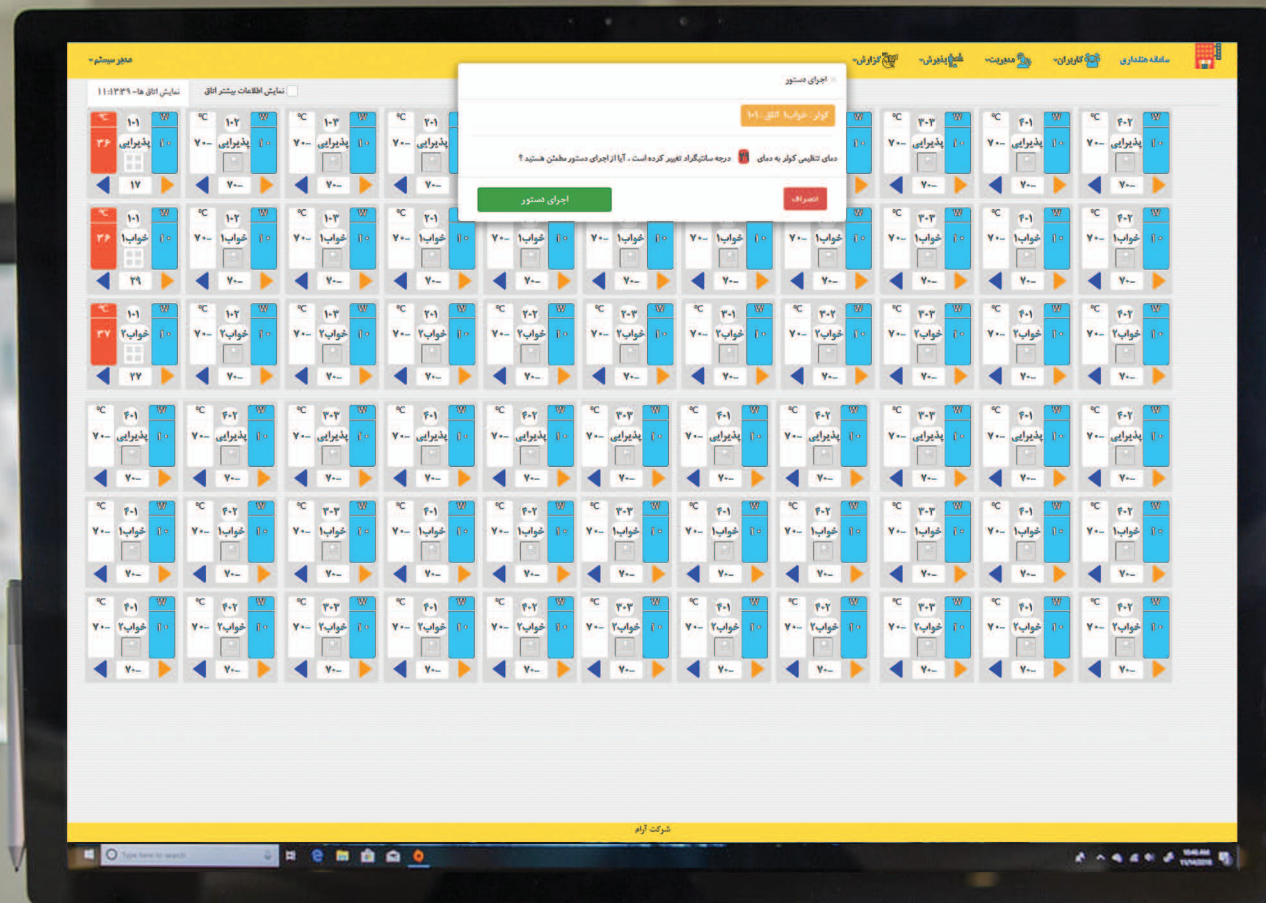

نرم افزار RCU تحت وب سیستم تهویه مطبوع

کنترل مرکزی سیستم های تهویه مطبوع

قابل استفاده در ساختمان های تجاری ، مسکونی و هتل ها

قابل اتصال به شبکه و کنترل مانیتورینگ به صورت آنلاین

کنترل و مدیریت دستگاه های تهویه مطبوع بدون برقراری ارتباط فیزیکی با آن

سازگاری با انواع سیستم های تهویه مطبوع موجود

امکان ارسال دستورات کنترلی به صورت تکی ، گروهی و کلی

امکان اعمال انواع سناریوهای تهویه مطبوع به سیستم جهت مدیریت و بهینه سازی مصرف انرژی

قابلیت تغییر تمام پارامترهای قابل کنترل در سیستم های تهویه مطبوع (دما، سرعت فن، دریچه حالت کاری و ...) طبق استاندارد تولیدکننده

امکان اعمال سناریوهای تهویه مطبوع به صورت زمان بندی شده (تایمر) بدون محدودیت زمانی

ایجاد گزارش های میزان مصرف انرژی، جهت ارائه راهکارهای بهینه سازی و کاهش مصرف انرژی برق

AIR CONDITION CONTROL DESKTOP