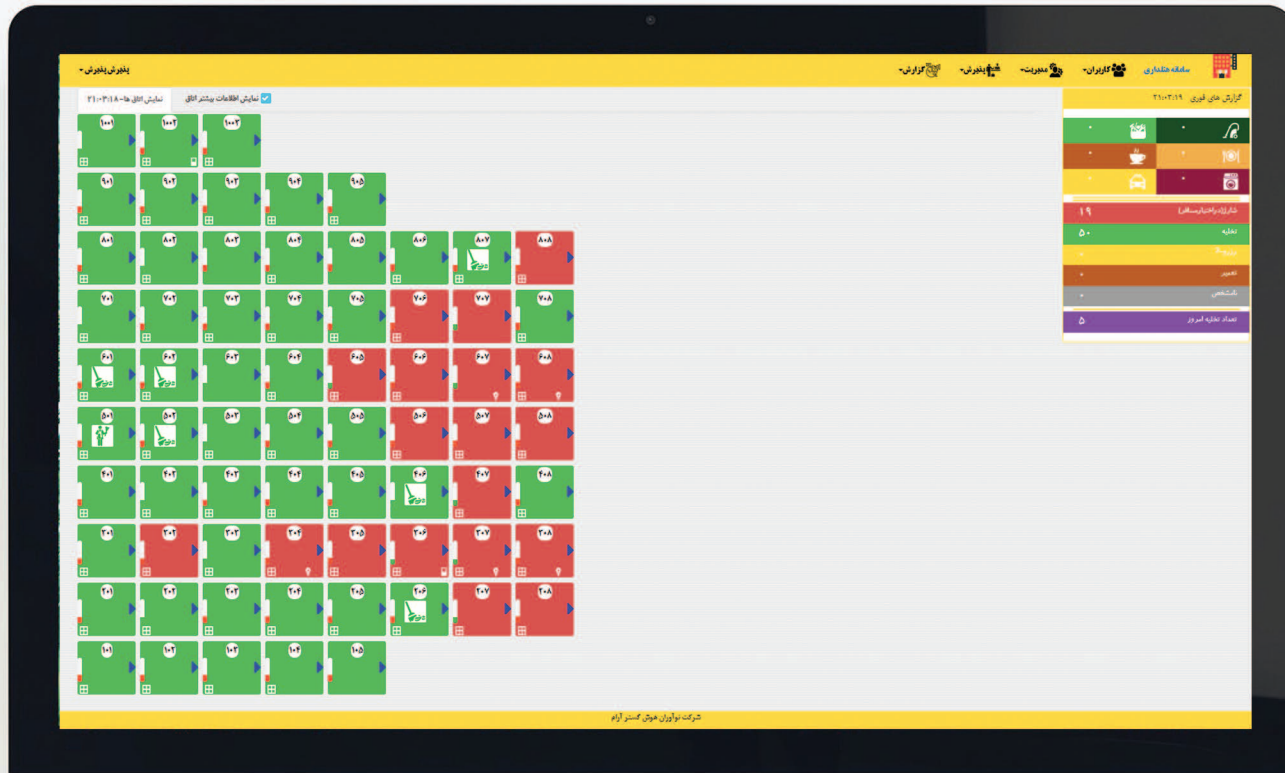

نرم افزار RCU تحت وب

ارتباط آنلاین با دستگاه های HMS نصب شده در اتاق های هتل

مانیتورینگ وضعیت دستگاه های HMS

کنترل وضعیت ورود و خروج و تعیین سطح دسترسی برای افراد مختلف به اتاق های هتل از طریق کارت های RFID

ثبت اطلاعات میهمانان و امکان ایجاد گزارش های ورود و خروج افراد جهت افزایش امنیت

امکان دریافت درخواست های میهمانان به صورت آنلاین

کنترل و مدیریت آنلاین سیستم های تهویه مطبوع هتل

امکان اعمال سیاست های مدیریت مصرف انرژی به دستگاه های HMS

قابلیت اجرای سناریوهای مدیریتی بر روی دستگاه های HMS به صورت زمان بندی شده (تایمر) بدون محدودیت تاریخ و زمان

امکان ایجاد پانل کاربری در نرم افزار برای افراد مختلف نسبت به سطح دسترسی افراد به سیستم

قابل نصب در تمام سیستم های کامپیوتری، تبلت و یا گوشی تلفن همراه به صورت تحت وب

امکان ارسال پیام های متنی و هشدار صوتی به میهمانان (به صورت تکی، گروهی و یا کلی) بدون نیاز به مراجعه حضوری کارکنان هتل